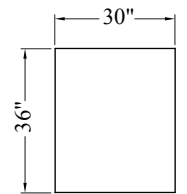

# 64 RAF/LSA  
CHAISE

TABLE OTTO  
36"

TABLE OTTO  
30"