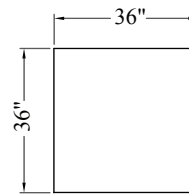

# 64 RAF/LSA  
CHAISE

TABLE OTTO  
36"

TABLE OTTO  
30"