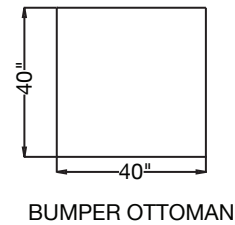

Estate Collection

BURTON JAMES

3900 - HAMPTON

ARM HEIGHT: 25"

ARM WIDTH: 7"

3901 - CHELSEA

ARM HEIGHT: 25"

ARM WIDTH: 7"

3902 - DURHAM

ARM HEIGHT: 24"

ARM WIDTH: 7"

3903 - ESSEX

ARM HEIGHT: 25"

ARM WIDTH: 8"

3904 - KENT

ARM HEIGHT: 25"

ARM WIDTH: 8"

3906 - DORSET

ARM HEIGHT: 24"

ARM WIDTH: 6"

3907 - SURREY

ARM HEIGHT: 24"

ARM WIDTH: 4"

3908 - CHESHIRE

ARM HEIGHT: 25"

ARM WIDTH: 5"

3909 - SOMERSET

ARM HEIGHT: 24"

ARM WIDTH: 4"

3911 - SHEFFIELD

ARM HEIGHT: 24"

ARM WIDTH: 5"