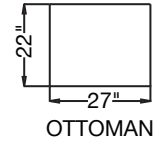

Estate Collection

BURTON JAMES

3900 - HAMPTON

ARM HEIGHT: 25"

ARM WIDTH: 7"

3901 - CHELSEA

ARM HEIGHT: 25"

ARM WIDTH: 7"

ARM WIDTH: 8"

3906 - DORSET

ARM HEIGHT: 24"

ARM WIDTH: 6"

3907 - SURREY

ARM HEIGHT: 24"

ARM WIDTH: 4"

3908 - CHESHIRE

ARM HEIGHT: 25"

ARM WIDTH: 5"

3909 - SOMERSET

ARM HEIGHT: 24"

ARM WIDTH: 4"

3911 - SHEFFIELD

ARM HEIGHT: 24"

ARM WIDTH: 5"